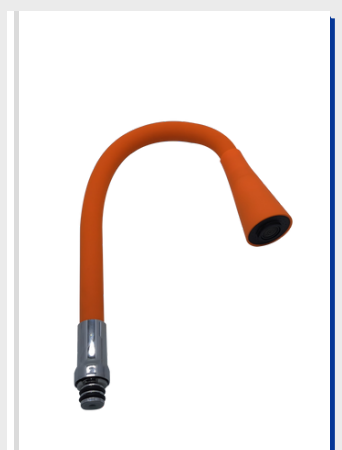

ITEM 33 CAIXA C/ 25

TUB POP SA L

TUBO DE SILICONE CINZA COM AREJADOR CONE

- 100% INOX CROMADO
- MANGUEIRA EPDM