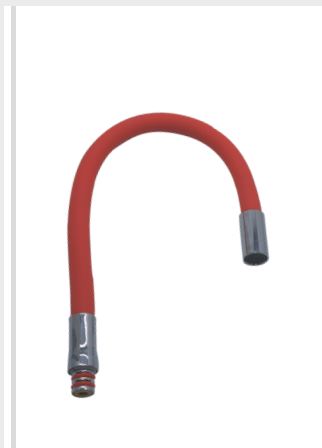

ITEM 26 CAIXA C/ 50

TOS 16MM V
TUBO DE SILICONE VERMELHO
COM AREJADOR OS

- 100% INOX CROMADO
- MANGUEIRA EPDM